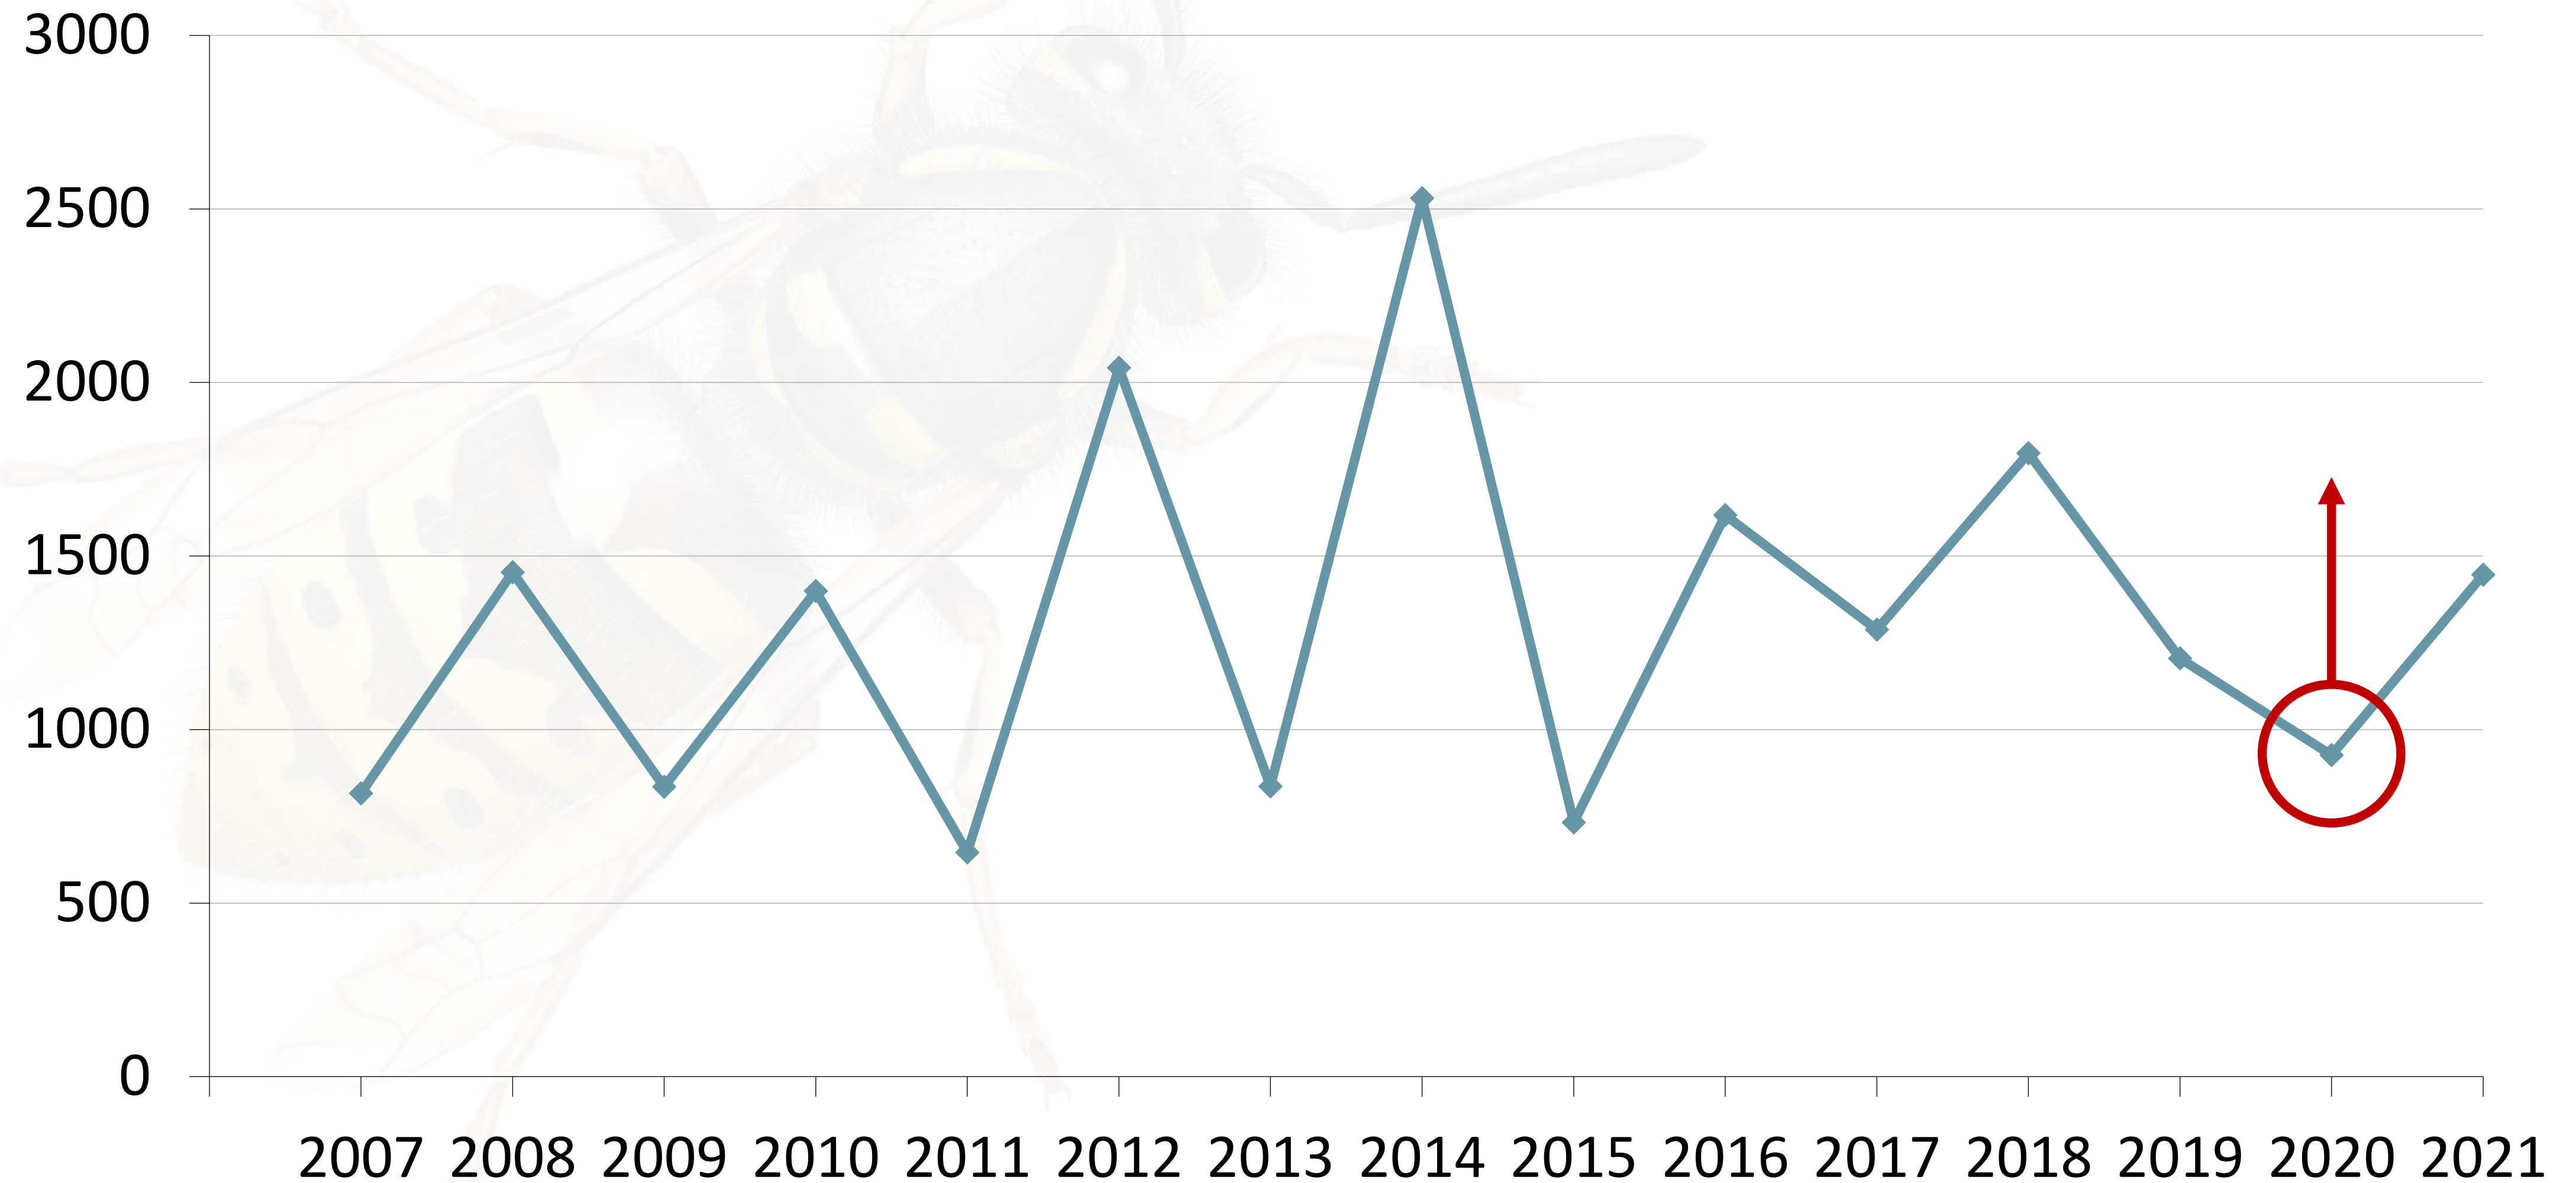

Stikkeveps – antal bekjempelser