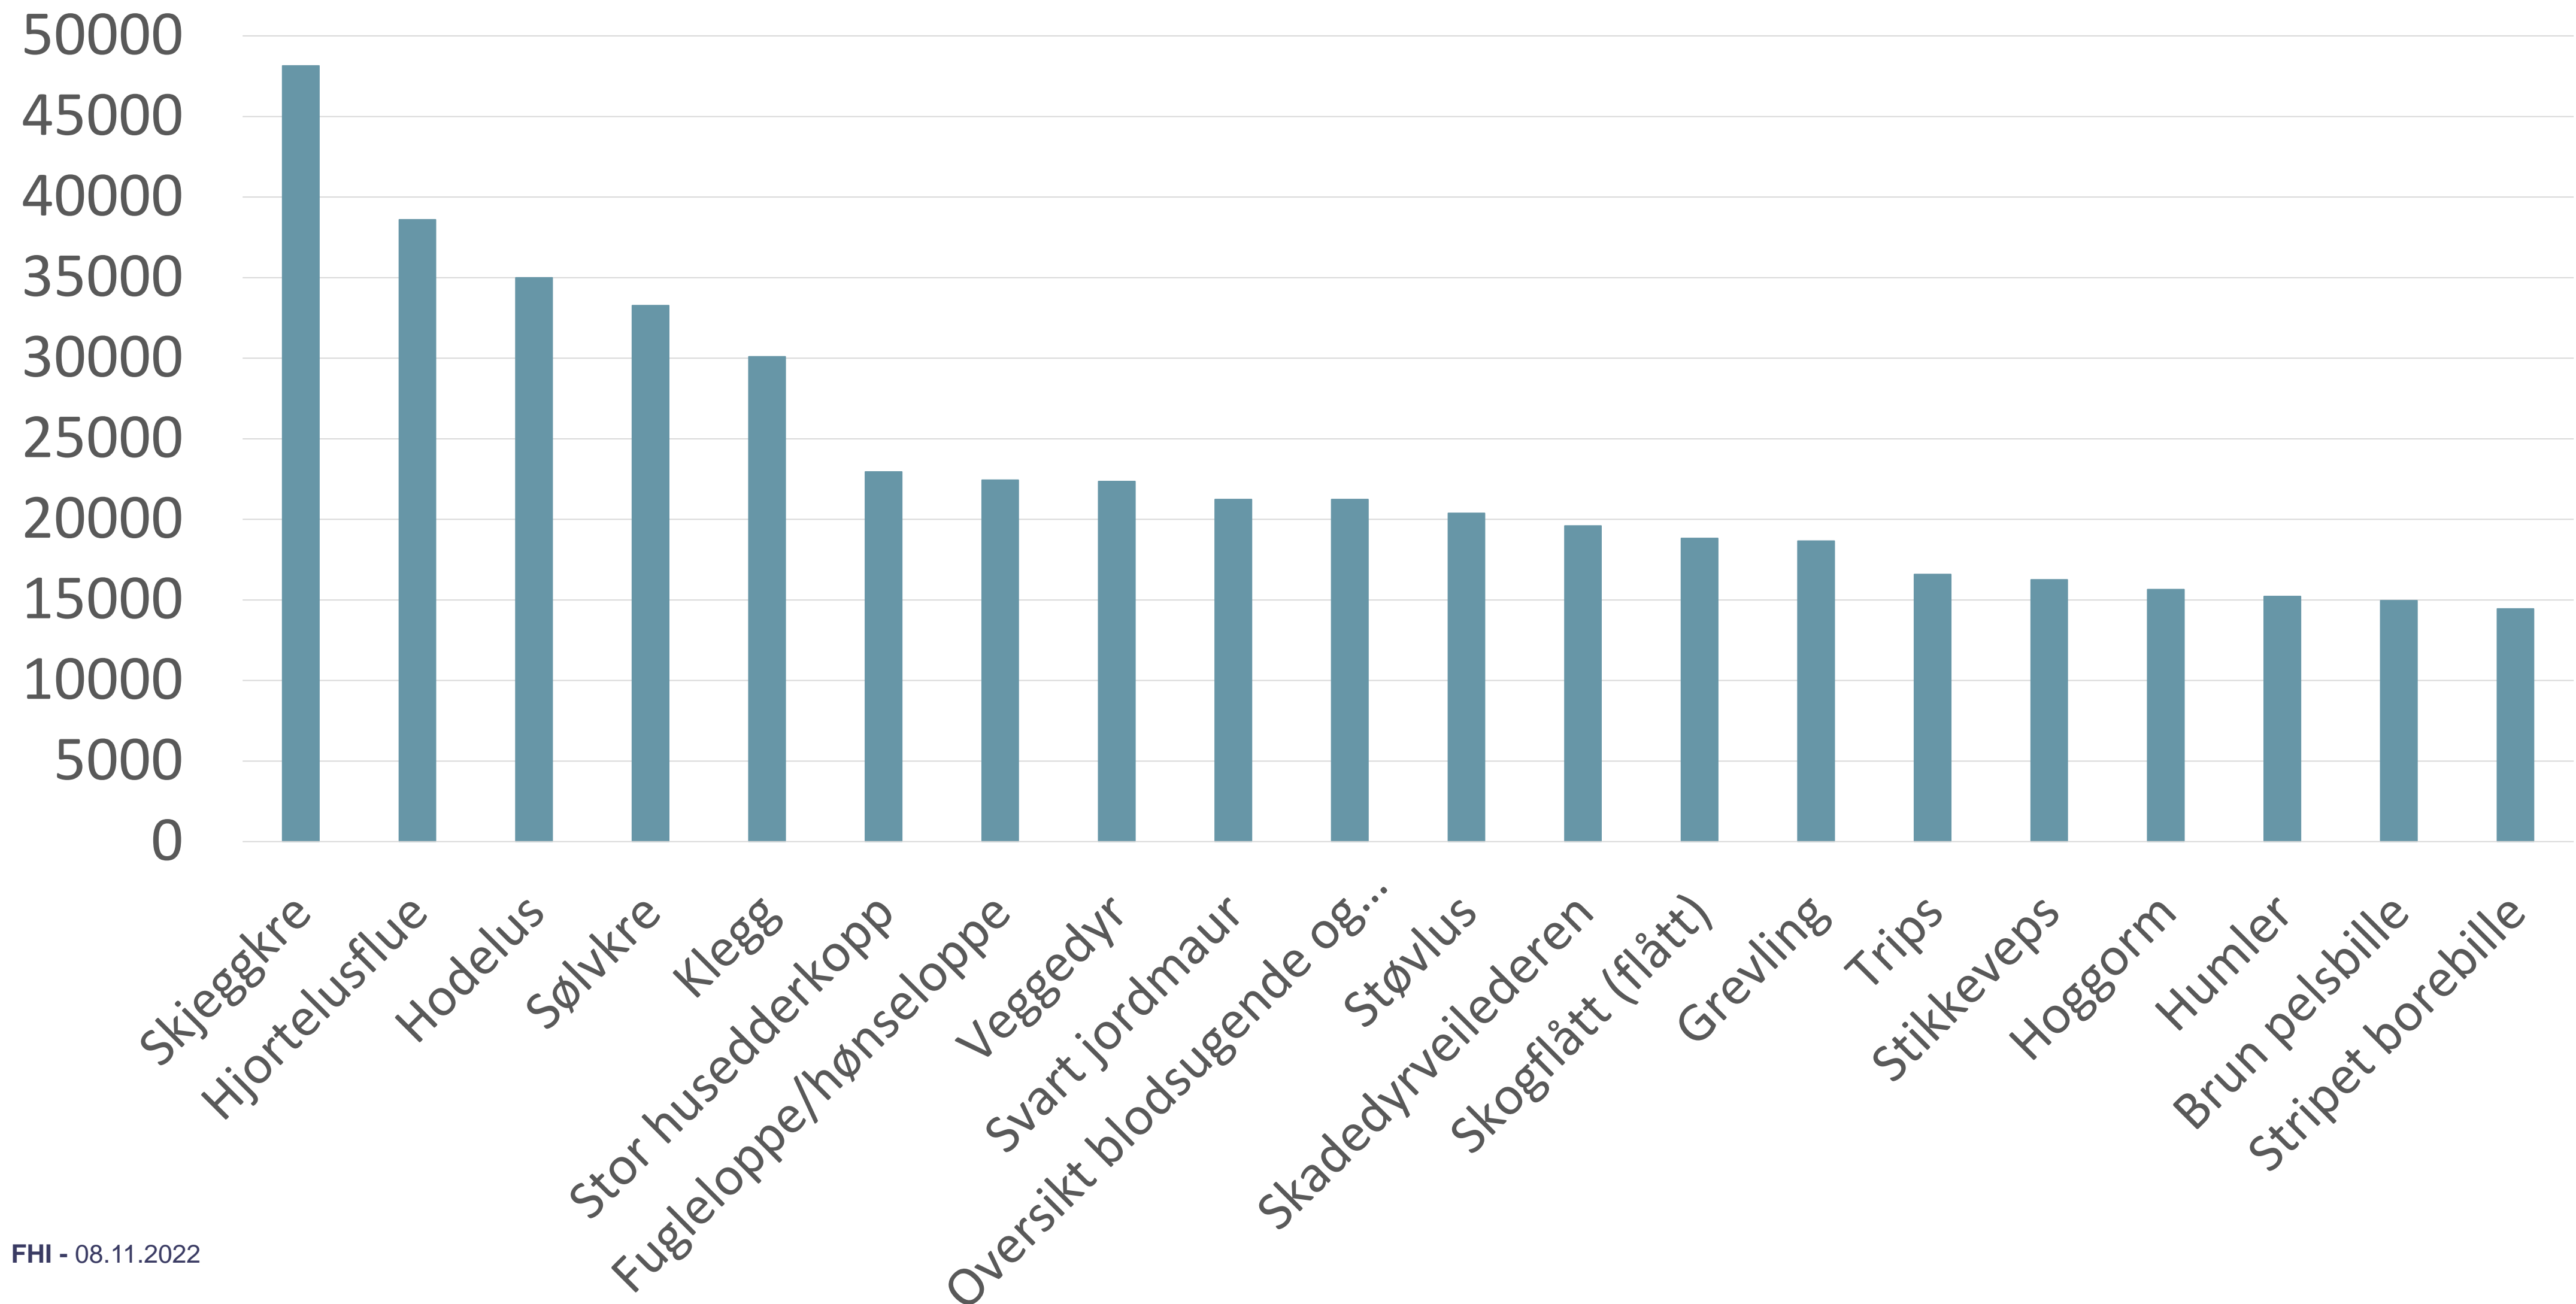

# Besøk i Skadedyrveilederen [www.fhi.no/skadedyr](http://www.fhi.no/skadedyr)

The screenshot shows the FHI website interface for the pest guide. At the top right, there are links for 'Innhold A til Å', 'Kontakt oss', and 'English website'. A search bar contains the text 'Søk i nettsidene til FHI'. Below the search bar is a breadcrumb trail: 'Forside > Nettpublikasjoner > Skadedyrveilederen'. The main heading is 'Skadedyrveilederen' with a sub-heading 'VEILEDER'. A descriptive paragraph states: 'I skadedyrveilederen finner du informasjon og råd om forebygging og bekjempelse av skadedyr. Du finner også informasjon om over 150 skadedyr og andre tilfeldige gjester i hus og urbane miljøer.' To the right is an image of a beetle. Below the text is a link 'Read in English'. A search box for the publication is labeled 'Søk i publikasjonen'. A list of links for 'Forebygging og bekjempelse av skadedyr' includes: 'Forebygging av skadedyrvalg', 'Identifisering av skadedyr', 'Bekjempelse av skadedyr', 'Skadedyrbekjempelse med pesticider', 'Kjøp av skadedyrbekjempelse', 'Meld fra om uvetting skadedyrkontroll', and 'Skadedyrbekjempelse i barnehager og skoler'. The 'Edderkopper og midd' section lists: 'Mosskorpioner', 'Kløverbrunnmidd', 'Rød hønsemidd', 'Skabb (Skabbmidd *Sarcoptes scabiei*)', 'Stor husedderkopp', and 'Vevkjerringer'. The 'Kakerlakker' section is partially visible at the bottom.

# Antall sidevisninger i skadedyrveilederen

- 2017: 482.161
- 2018: 525.511
- 2019: 755.634
- 2020: 1.006.250
- 2021: 1.091.686

# Topp 20 besøk i Skadedyrveilederen 2021