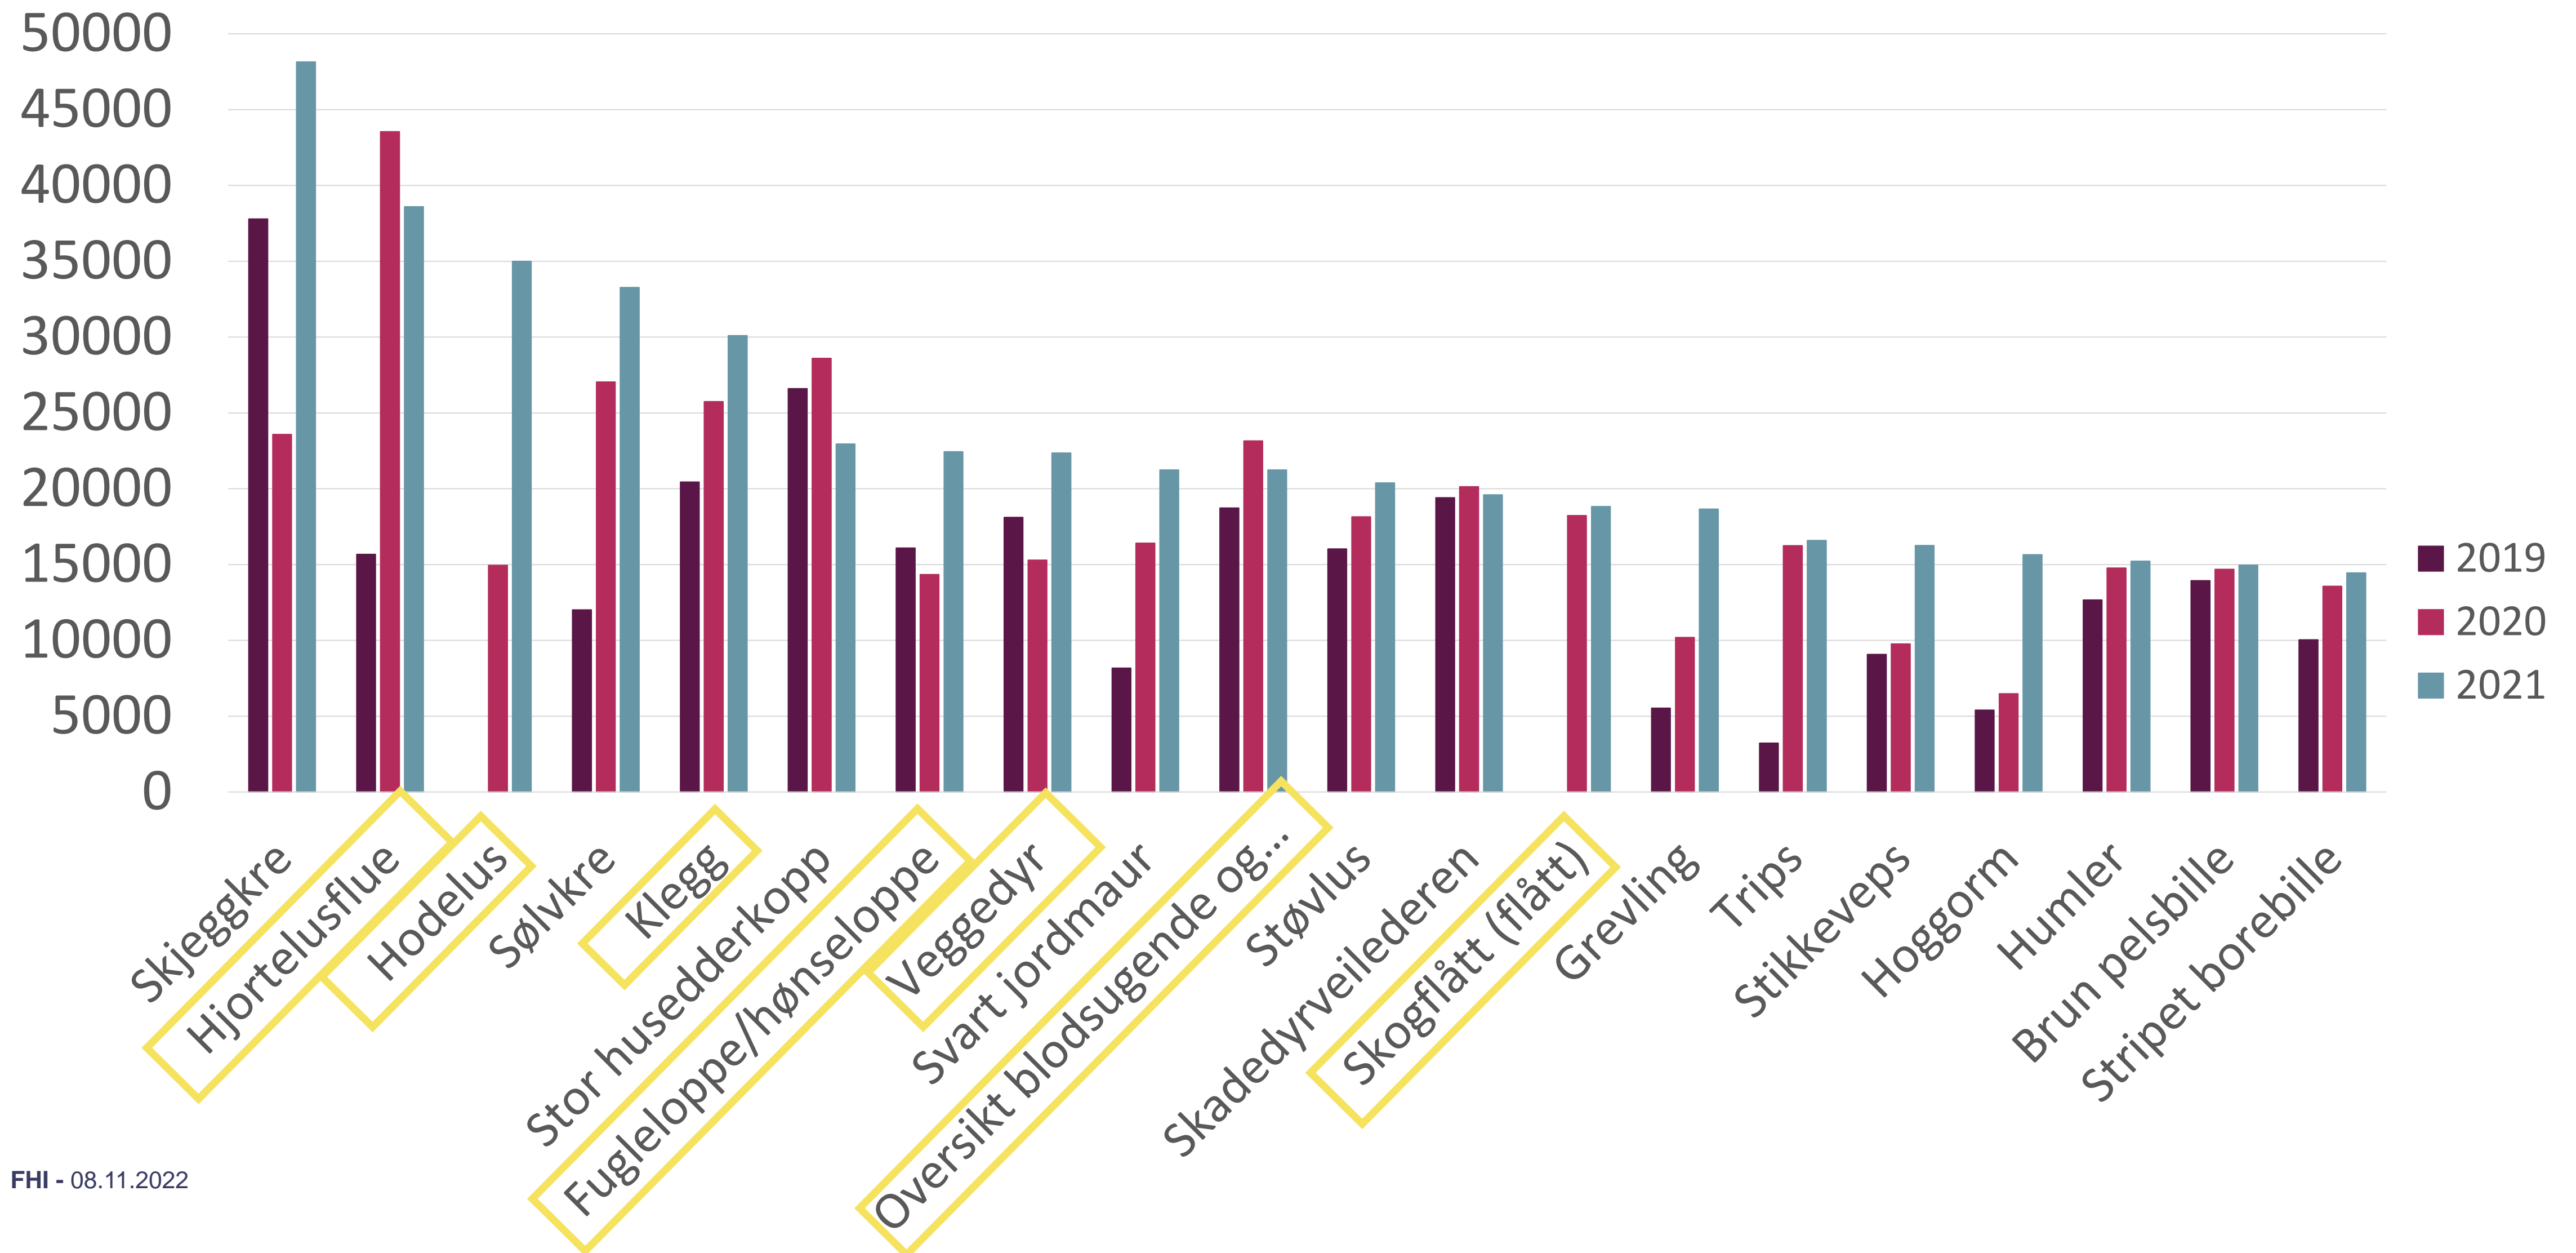

Topp 20 besøk i Skadedyrveilederen 2021