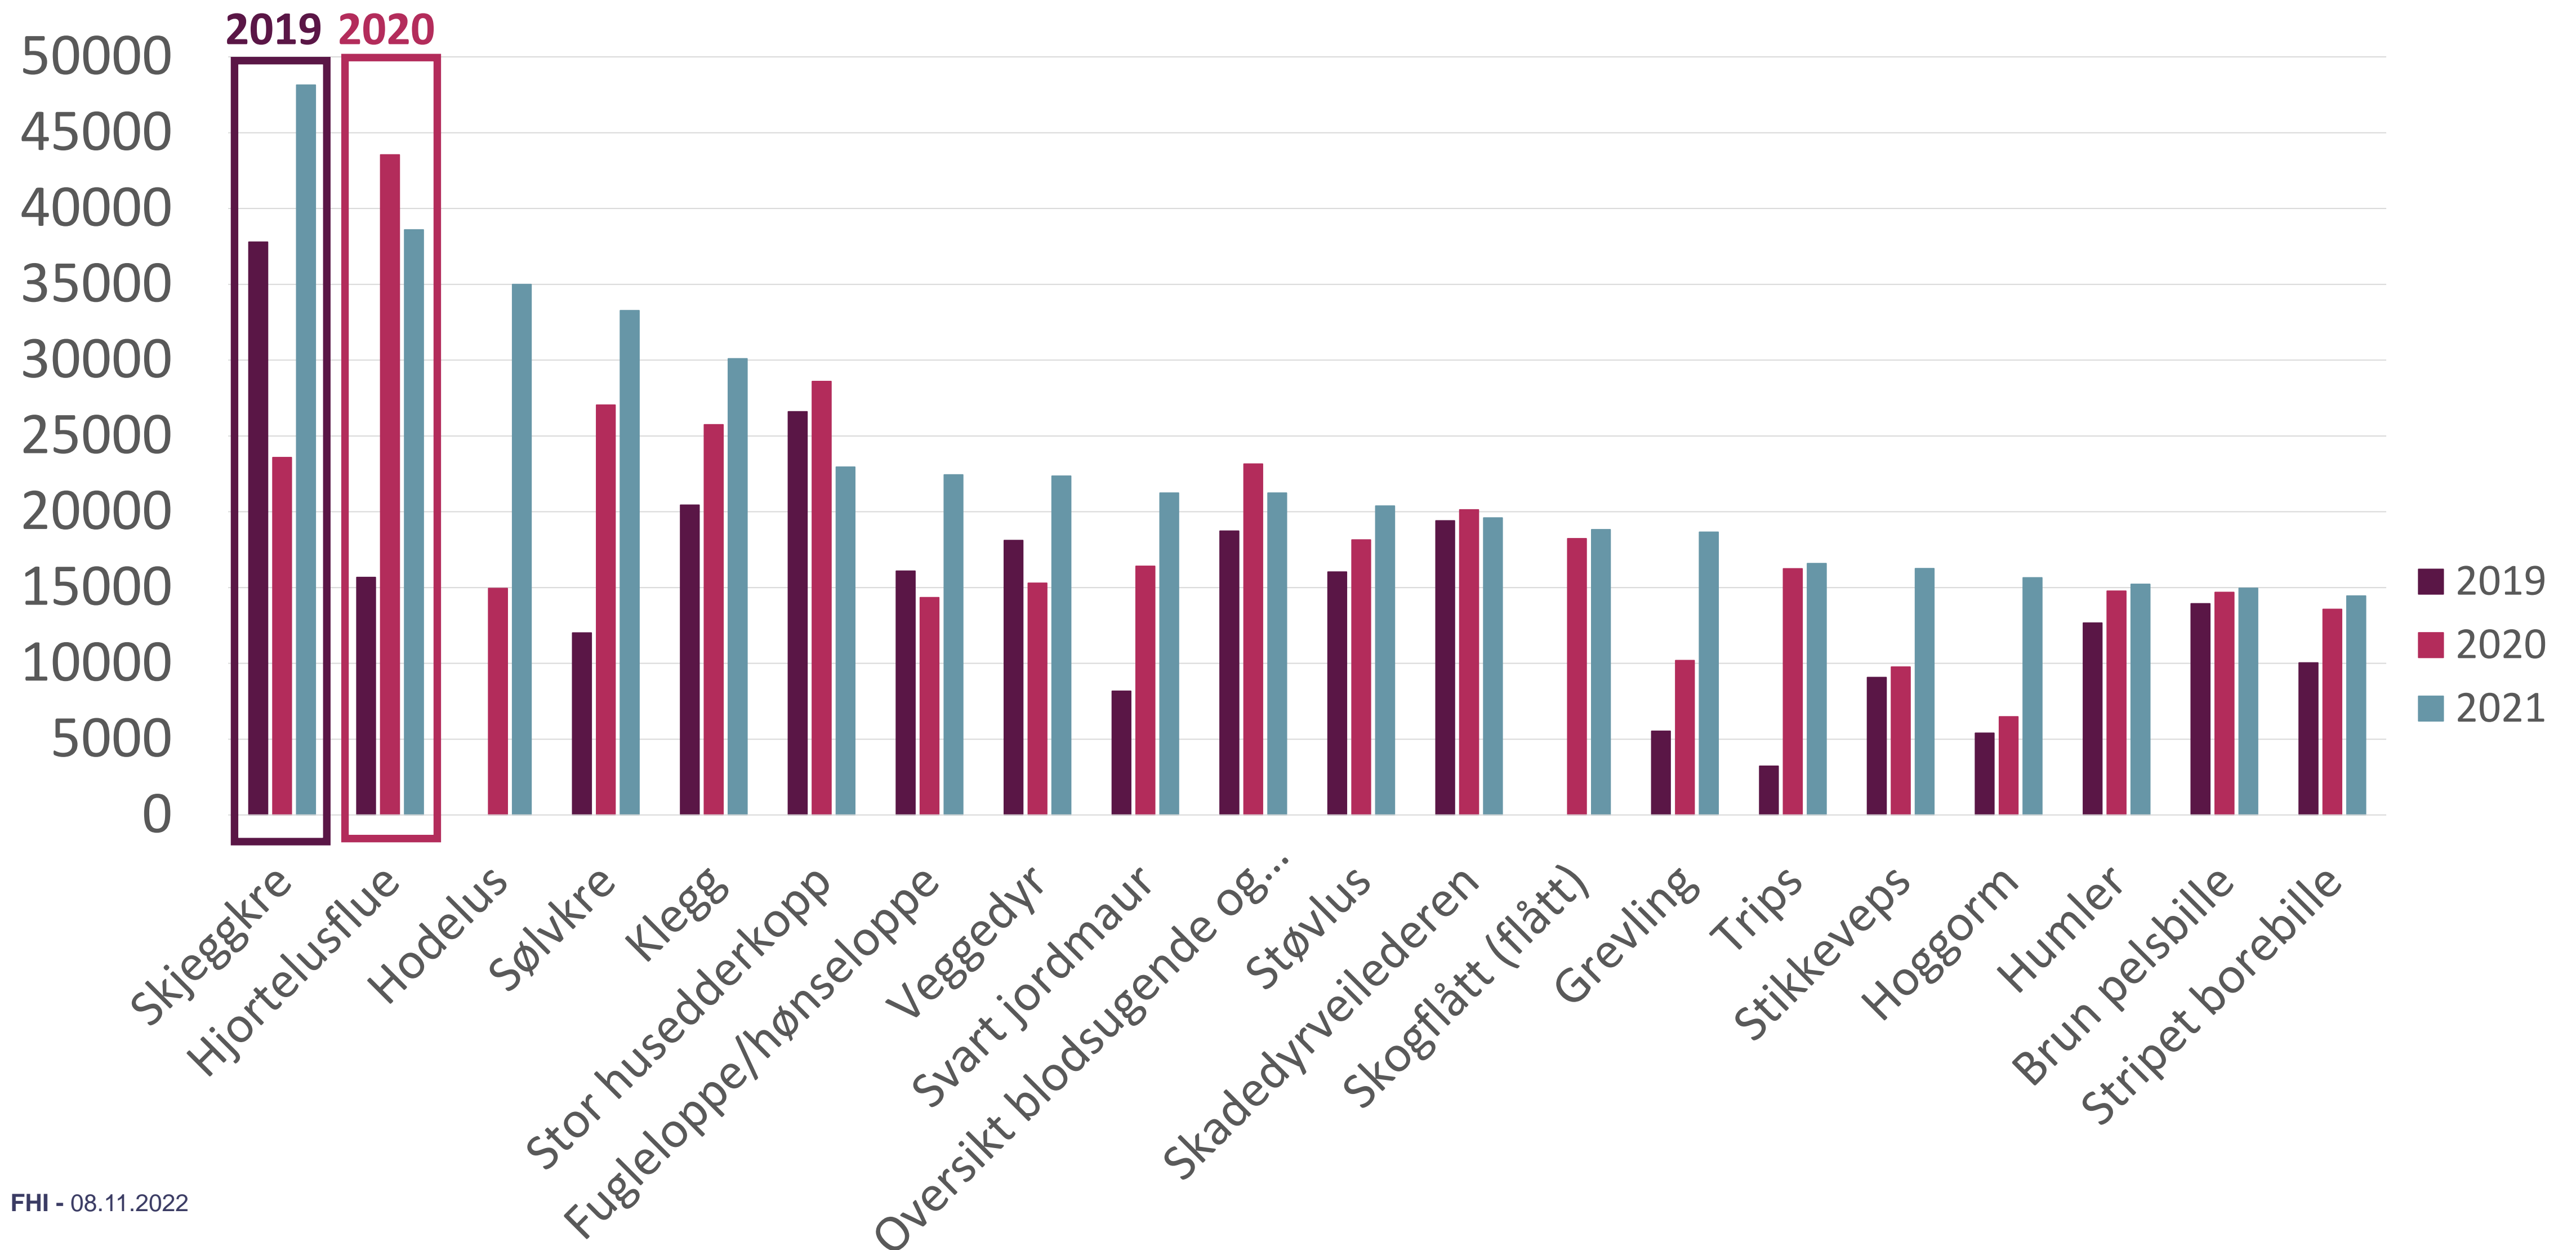

# Besøk i Skadedyrveilederen [www.fhi.no/skadedyr](http://www.fhi.no/skadedyr)

The screenshot shows the FHI website interface for the pest guide. At the top right, there are links for 'Innhold A til Å', 'Kontakt oss', and 'English website'. A search bar contains the text 'Søk i nettsidene til FHI'. Below the search bar is a breadcrumb trail: 'Forside > Nettpublikasjoner > Skadedyrveilederen'. The main heading is 'Skadedyrveilederen' with a sub-heading 'VEILEDER'. A descriptive paragraph states: 'I skadedyrveilederen finner du informasjon og råd om forebygging og bekjempelse av skadedyr. Du finner også informasjon om over 150 skadedyr og andre tilfeldige gjester i hus og urbane miljøer.' To the right is an image of a beetle. Below the text is a link 'Read in English'. A search box for the publication is labeled 'Søk i publikasjonen'. A list of links for 'Forebygging og bekjempelse av skadedyr' includes: 'Forebygging av skadedyrvalg', 'Identifisering av skadedyr', 'Bekjempelse av skadedyr', 'Skadedyrbekjempelse med pesticider', 'Kjøp av skadedyrbekjempelse', 'Meld fra om uvetting skadedyrkontroll', and 'Skadedyrbekjempelse i barnehager og skoler'. The 'Edderkopper og midd' section lists: 'Mosskorpioner', 'Kløverbrunnmidd', 'Rød hønsemidd', 'Skabb (Skabbmidd *Sarcoptes scabiei*)', 'Stor husedderkopp', and 'Vevkjerringer'. The 'Kakerlakker' section is partially visible at the bottom.

# Antall sidevisninger i skadedyrveilederen

- 2017: 482.161
- 2018: 525.511
- 2019: 755.634
- 2020: 1.006.250
- 2021: 1.091.686

# Topp 20 besøk i Skadedyrveilederen 2021