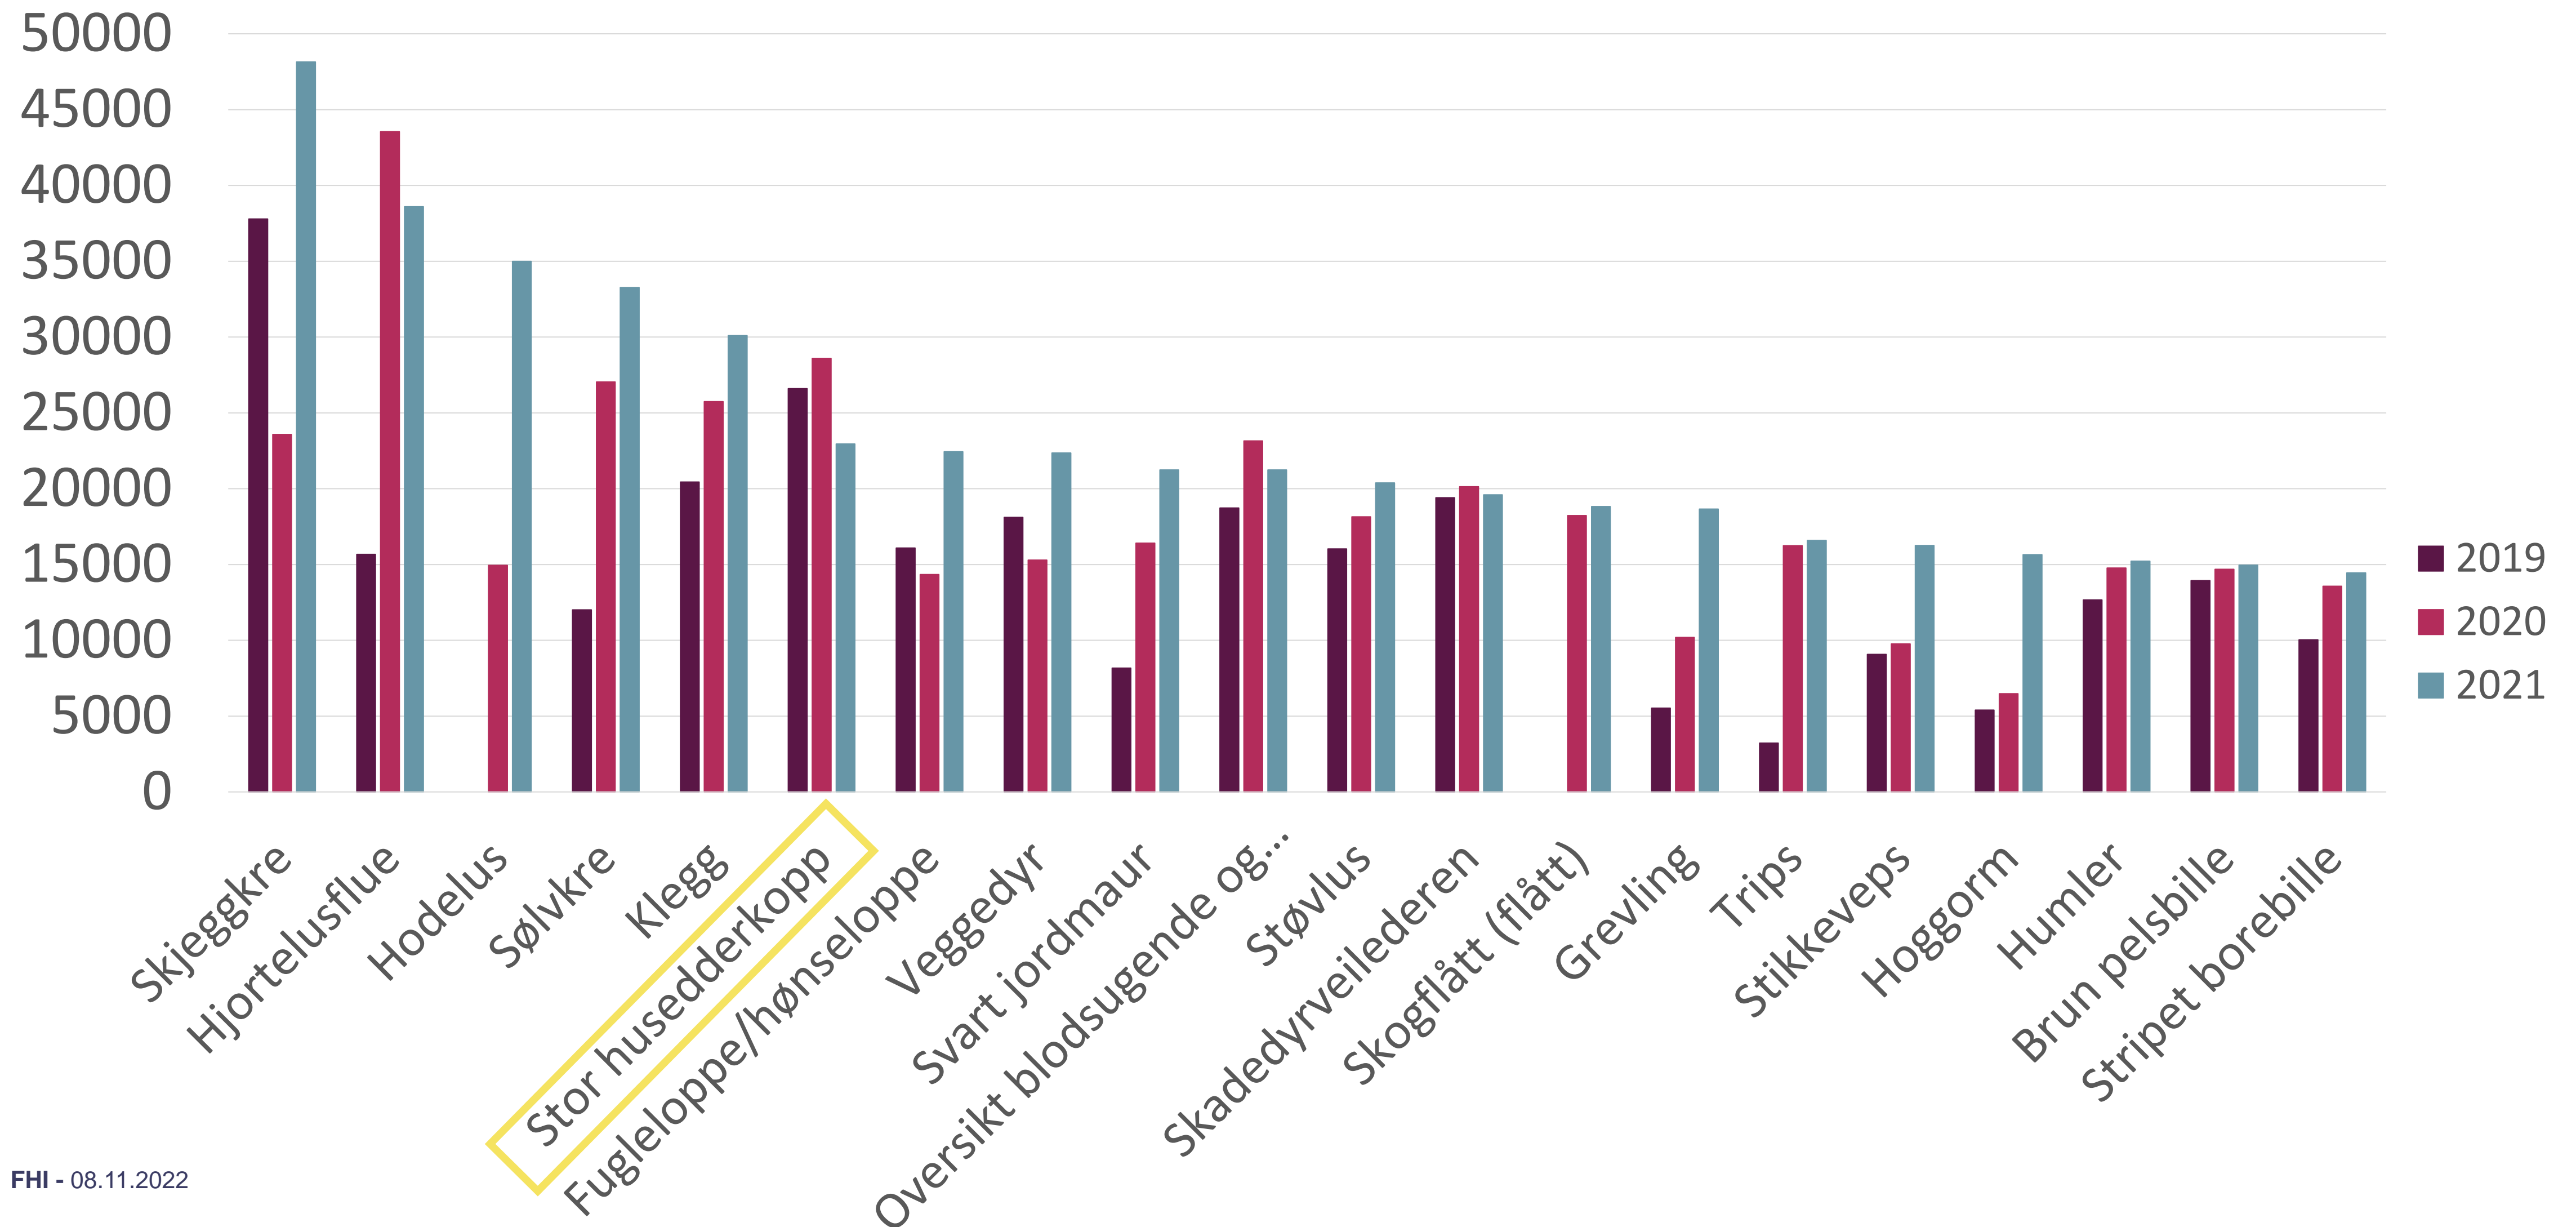

Topp 20 besøk i Skadedyrveilederen 2021