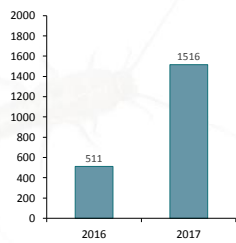

Skadedyrstatistikken 2017

Skadedyrdagene 2018
v/ Heidi Lindstedt, Folkehelseinstituttet

Statistikk om skadedyr fra 2017

Vi skal se på:

- **Innrapporterte bekjempelser av 11 ulike skadedyr**
- Innsendte skadedyr til fhi for identifisering
- Antall besøk i Skadedyrveilederen på www.fhi.no

Takk til alle firmaer som deltar!

Horizontal lines for data entry.

Stikkveps – antall bekjempelser

Stokkmaur – antall bekjempelser

Faraomaur – antall bekjempelser

Svart jordmaur – antall bekjempelser

Brun pelsbille – antall bekjempelser

Husbukk – antall bekjempelser

Stripet borebille – antall bekjempelser

Tysk kakerlakk – antall bekjempelser

Kles- og pelsmøll – antall bekjempelser

Veggedyr – antall bekjempelser

Vil bli presentert på Skadedyrdagene

Skjeggkre – antall bekjempelser

Innsendte skadedyr til fhi for identifisering

Topp 6 innsendte dyr i 2017

FIG - 12.02.2018

Innsendte prøver av skjeggkre

FIG - 12.02.2018

Forskningshøgskolen i Ås

Besøk i
Skadedyrveilederen
www.fhi.no/skadedyr