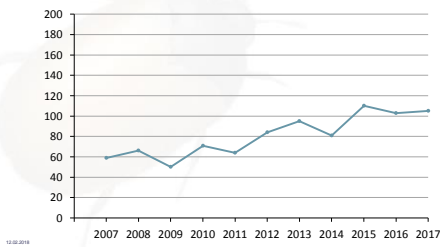

Skadedyrstatistikken 2017

Skadedyrdagene 2018
v/ Heidi Lindstedt, Folkehelseinstituttet

Statistikk om skadedyr fra 2017

Vi skal se på:

- **Innrapporterte bekjempelser av 11 ulike skadedyr**
- Innsendte skadedyr til fhi for identifisering
- Antall besøk i Skadedyrveilederen på www.fhi.no

Er ikke ditt firma med? Send e-post til: skadedyr@fhi.no

PK - 12.02.2018

Horizontal lines for data entry.

Firmer som deltar

Table with columns for company names and years 2007-2017. The table lists various pest control companies and their participation status over time.

Husbukk – antall bekjempelser

Stripet borebille – antall bekjempelser

Tysk kakerlakk – antall bekjempelser

Kles- og pelsmøll – antall bekjempelser

Veggedyr – antall bekjempelser

Vil bli presentert på Skadedyrdagene