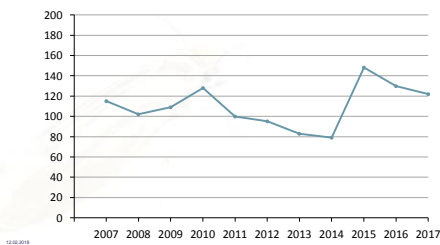

Skadedyrstatistikken 2017

Skadedyrdagene 2018
v/ Heidi Lindstedt, Folkehelseinstituttet

Statistikk om skadedyr fra 2017

Vi skal se på:

- **Innrapporterte bekjempelser av 11 ulike skadedyr**
- Innsendte skadedyr til fhi for identifisering
- Antall besøk i Skadedyrveilederen på www.fhi.no

Husbukk – antall bekjempelser

Stripet borebille – antall bekjempelser

Tysk kakerlakk – antall bekjempelser

Kles- og pelsmøll – antall bekjempelser

Veggedyr – antall bekjempelser

Vil bli presentert på Skadedyrdagene

Skjeggkre – antall bekjempelser

Innsendte skadedyr til fhi for identifisering

Topp 6 innsendte dyr i 2017

FIG - 12.02.2018

Innsendte prøver av skjeggkre

FIG - 12.02.2018

Forskningshøgskolen i Ås

Besøk i
Skadedyrveilederen
www.fhi.no/skadedyr