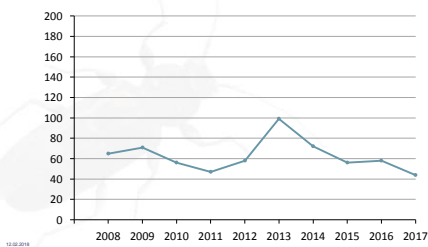

Husbukk – antall bekjempelser