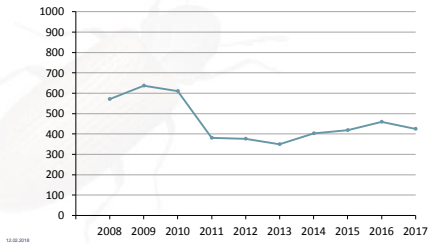

Skadedyrstatistikken 2017

Skadedyrdagene 2018
v/ Heidi Lindstedt, Folkehelseinstituttet

Statistikk om skadedyr fra 2017

Vi skal se på:

- **Innrapporterte bekjempelser av 11 ulike skadedyr**
- Innsendte skadedyr til fhi for identifisering
- Antall besøk i Skadedyrveilederen på www.fhi.no

Er ikke ditt firma med? Send e-post til: skadedyr@fhi.no

PK - 12.02.2018

Horizontal lines for data entry.

Firmer som deltar

Table with columns for company names and years 2007-2017. The table lists various pest control companies and their participation status over time.

Takk til alle firmaer som deltar!

Horizontal lines for data entry.

Stikkveps – antall bekjempelser

Stokkmaur – antall bekjempelser

Faraomaur – antall bekjempelser

Svart jordmaur – antall bekjempelser

Brun pelsbille – antall bekjempelser

Husbukk – antall bekjempelser

Stripet borebille – antall bekjempelser

Tysk kakerlakk – antall bekjempelser

Kles- og pelsmøll – antall bekjempelser

Veggedyr – antall bekjempelser

Vil bli presentert på Skadedyrdagene