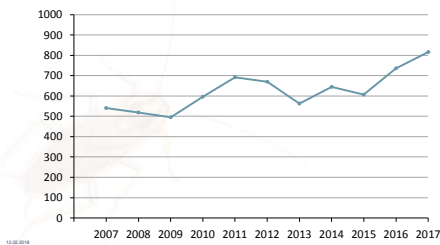

Skadedyrstatistikken 2017

Skadedyrdagene 2018
v/ Heidi Lindstedt, Folkehelseinstituttet

Statistikk om skadedyr fra 2017

Vi skal se på:

- **Innrapporterte bekjempelser av 11 ulike skadedyr**
- Innsendte skadedyr til fhi for identifisering
- Antall besøk i Skadedyrveilederen på www.fhi.no

Er ikke ditt firma med? Send e-post til: skadedyr@fhi.no

PK - 12.02.2018

Horizontal lines for data entry.

Firmer som deltar

Table with columns for company names and years 2007-2017. The table lists various pest control companies and their participation status over time.

Takk til alle firmaer som deltar!

Horizontal lines for data entry.

Stikkveps – antall bekjempelser

Stokkmaur – antall bekjempelser

Faraomaur – antall bekjempelser

Svart jordmaur – antall bekjempelser

Brun pelsbille – antall bekjempelser

Husbukk – antall bekjempelser

Stripet borebille – antall bekjempelser

Tysk kakerlakk – antall bekjempelser

Kles- og pelsmøll – antall bekjempelser

Veggedyr – antall bekjempelser

Vil bli presentert på Skadedyrdagene