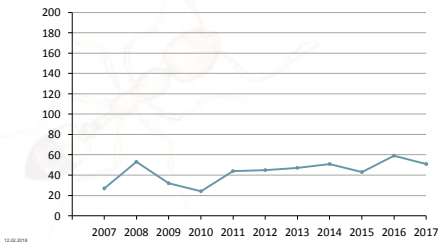

Faraomaur – antall bekjempelser