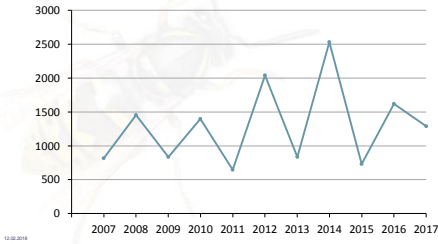

Stikkveps – antall bekjempelser