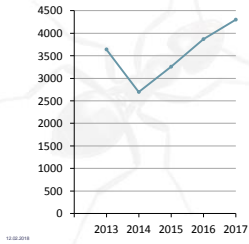

Skadedyrstatistikken 2017

Skadedyrdagene 2018
v/ Heidi Lindstedt, Folkehelseinstituttet

Statistikk om skadedyr fra 2017

Vi skal se på:

- **Innrapporterte bekjempelser av 11 ulike skadedyr**
- Innsendte skadedyr til fhi for identifisering
- Antall besøk i Skadedyrveilederen på www.fhi.no

Er ikke ditt firma med? Send e-post til: skadedyr@fhi.no

PK - 12.02.2018

Horizontal lines for data entry.

Firmer som deltar

Table with columns for company names and years 2007-2017. The table lists various pest control companies and their participation status over time.

Takk til alle firmaer som deltar!

Horizontal lines for data entry.

Stikkveps – antall bekjempelser

Stokkmaur – antall bekjempelser

Faraomaur – antall bekjempelser

Svart jordmaur – antall bekjempelser

Brun pelsbille – antall bekjempelser

Husbukk – antall bekjempelser

Stripet borebille – antall bekjempelser

Tysk kakerlakk – antall bekjempelser

Kles- og pelsmøll – antall bekjempelser

Veggedyr – antall bekjempelser

Vil bli presentert på Skadedyrdagene