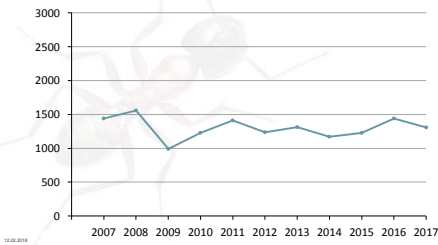

Stokkmaur – antall bekjempelser