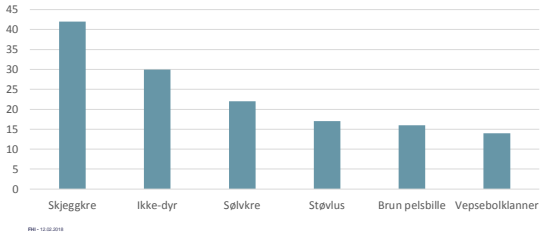

Husbukk – antall bekjempelser

Stripet borebille – antall bekjempelser

Tysk kakerlakk – antall bekjempelser

Kles- og pelsmøll – antall bekjempelser

Veggedyr – antall bekjempelser

Vil bli presentert på Skadedyrdagene

Skjeggkre – antall bekjempelser

Innsendte skadedyr til fhi for identifisering

Topp 6 innsendte dyr i 2017

FIG - 12.02.2018

Innsendte prøver av skjeggkre

FIG - 12.02.2018

Forskningshøgskolen i Ås

Besøk i
Skadedyrveilederen
www.fhi.no/skadedyr

Topp 15 besøk i Skadedyrveilederen 2017

PR-12.02.2018

Besøk skjeggkre-faktaark

PR-12.02.2018
