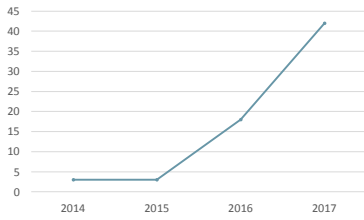

Husbukk – antall bekjempelser

Stripet borebille – antall bekjempelser

Tysk kakerlakk – antall bekjempelser

Kles- og pelsmøll – antall bekjempelser

Veggedyr – antall bekjempelser

Vil bli presentert på Skadedyrdagene

Skjeggkre – antall bekjempelser

Innsendte skadedyr til fhi for identifisering

Topp 6 innsendte dyr i 2017

FIG - 12.02.2018

Innsendte prøver av skjeggkre

FIG - 12.02.2018

Forskningshøgskolen i Ås

Besøk i
Skadedyrveilederen
www.fhi.no/skadedyr

Topp 15 besøk i Skadedyrveilederen 2017

PR-12.02.2018

Besøk skjeggkre-faktaark

PR-12.02.2018
