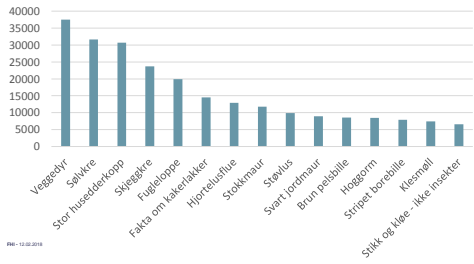

Husbukk – antall bekjempelser

Stripet borebille – antall bekjempelser

Tysk kakerlakk – antall bekjempelser

Kles- og pelsmøll – antall bekjempelser

Veggedyr – antall bekjempelser

Vil bli presentert på Skadedyrdagene

Skjeggkre – antall bekjempelser

Innsendte skadedyr til fhi for identifisering

Topp 6 innsendte dyr i 2017

FIG - 12.02.2018

Innsendte prøver av skjeggkre

FIG - 12.02.2018

Forskningshøgskolen i Ås

Besøk i
Skadedyrveilederen
www.fhi.no/skadedyr

Topp 15 besøk i Skadedyrveilederen 2017

PR-12.02.2018

Besøk skjeggkre-faktaark

PR-12.02.2018
